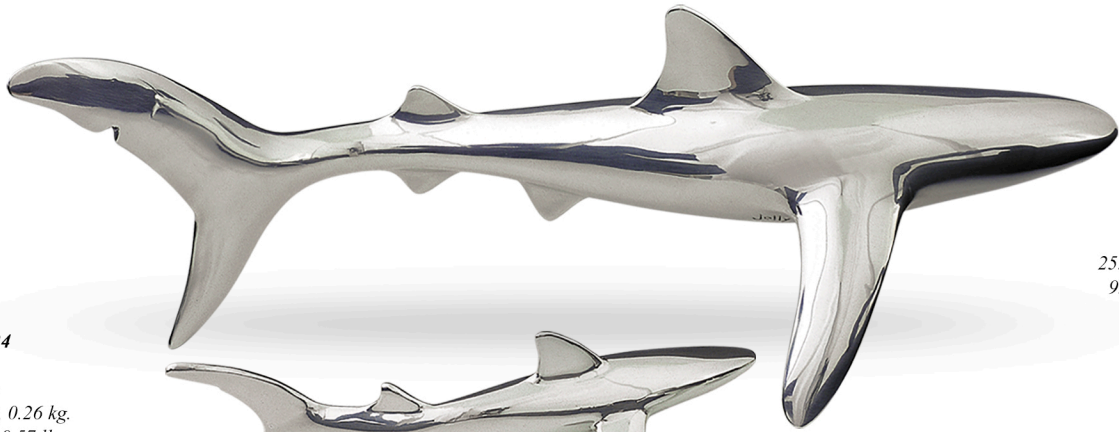

SKU. A-68
 Hippopotamus
 Hipopotamo
 14.00 cms., 0.60 kgs.
 5.51 in., 1.32 lbs.
 Claudio Rodríguez

SKU. 1020
Sailboat
Velero
35.00 x 41.50 cm, 4.60 kg.
13.78 x 16.34 in, 10.14 lb.
Javier Arenas

SKU. 58
Sailboat
Velero
40.00 x 36.00 cm, 8.84 kg.
15.75 x 14.17 in, 19.49 lb.
Javier Arenas

SKU. 57
Sailboat
Velero
34.00 x 16.00 cm, 4.00 kg.
13.39 x 6.30 in, 8.82 lb.
Javier Arenas

SKU. A-79
Lobster
Langosta
60.00 x 36.00 x 13.00 cm, 6.80 kg.
23.62 x 14.17 x 5.12 in, 14.99 lb.

SKU. A-78
Lobster
Langosta
35.00 x 22.00 x 7.50 cm, 1.40 kg.
13.78 x 8.66 x 2.95 in, 3.09 lb.

SKU. A-77
Crab
Cangrejo
53.00 x 36.00 x 12.00 cm, 3.60 kg.
20.87 x 14.17 x 4.72 in, 7.94 lb.

SKU. A-76
Crab
Cangrejo
27.00 x 21.00 x 8.00 cm, 1.10 kg.
10.63 x 8.27 x 3.15 in, 2.43 lb.

SKU. A-18
Shark
Tiburón
25.00 x 54.50 cm, 2.00 kg.
9.84 x 21.46 in, 4.41 lb.
Enrique Jolly

SKU. A-24
Shark
Tiburón
11.00 x 28.00 cm, 0.26 kg.
4.33 x 11.02 in, 0.57 lb.
Enrique Jolly

SKU.A-91
Hammerhead sharks
Tiburones martillo
21.00 x 7.50 x 5.50 cms., 200 grs
8.27 x 2.95 x 2.17 in., 4.40 lbs