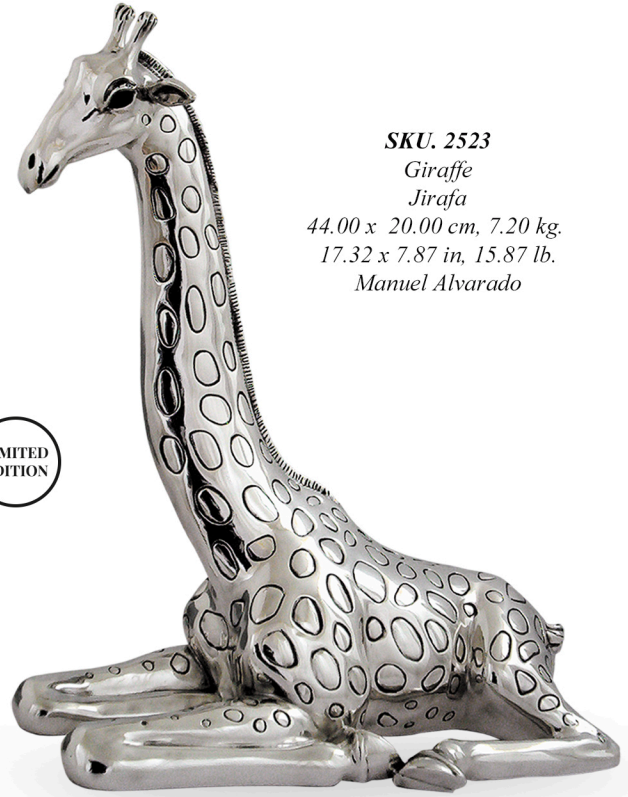

LIMITED
EDITION

SKU. A-70
Giraffe
Jirafa
26.50 x 30.00 cm, 1.20 kg.
10.43 x 11.81 in, 2.64 lb.
Claudio Rodríguez

LIMITED
EDITION

SKU. 7513
Elephant
Elefante
29.00 x 38.00 cm, 6.20 kg.
11.42 x 14.96 in, 13.67 lb.
Claudio Rodríguez

LIMITED
EDITION

SKU. 7511
Elephant
Elefante
29.00 x 38.00 cm, 6.20 kg.
11.42 x 14.96 in, 13.67 lb.
Claudio Rodríguez

SKU. 7515
Elefante
Elephant
54.00 x 25.00 x 39.00 cm, 15.80 kg.
21.26 x 9.84 x 15.35 in, 34.83 in.
Claudio Rodríguez

SKU. A-84
Giraffe
Jirafa
24.00 x 27.00 cm, 1.14 kg.
9.45 x 10.63 in, 2.51 lb.
Manuel Alvarado

LIMITED EDITION

SKU. 2523
Giraffe
Jirafa
44.00 x 20.00 cm, 7.20 kg.
17.32 x 7.87 in, 15.87 lb.
Manuel Alvarado