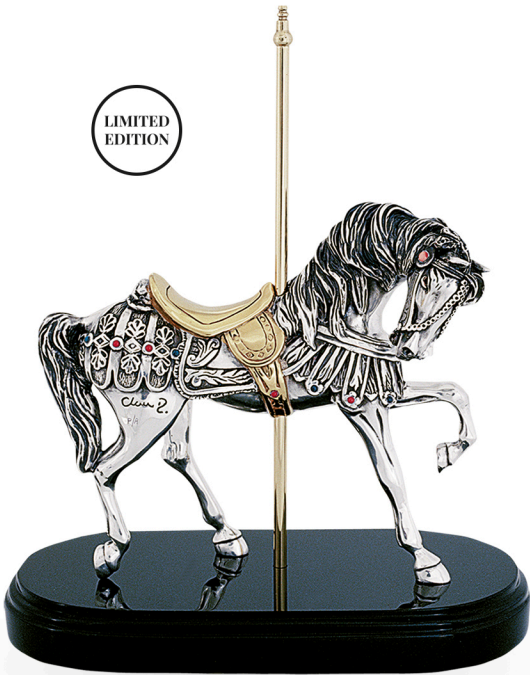

LIMITED EDITION

SKU. 7509
Carrousel Horse
Caballo Carrusel
44.00 x 37.00 cm, 4.50 kg.
17.32 x 14.57 in, 9.92 lb.
Claudio Rodriguez

LIMITED EDITION