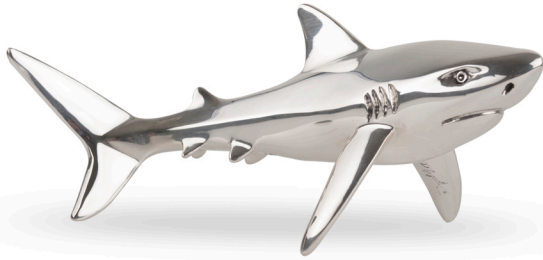

SKU. 57
Sailboat
Velero
34.00 x 16.00 cm, 4.00 kg.
13.39 x 6.30 in, 8.82 lb.
Javier Arenas

SKU. A-79
Lobster
Langosta
60.00 x 36.00 x 13.00 cm, 6.80 kg.
23.62 x 14.17 x 5.12 in, 14.99 lb.

SKU. A-78
Lobster
Langosta
35.00 x 22.00 x 7.50 cm, 1.40 kg.
13.78 x 8.66 x 2.95 in, 3.09 lb.

SKU. A-77
Crab
Cangrejo
53.00 x 36.00 x 12.00 cm, 3.60 kg.
20.87 x 14.17 x 4.72 in, 7.94 lb.

SKU. A-76
Crab
Cangrejo
27.00 x 21.00 x 8.00 cm, 1.10 kg.
10.63 x 8.27 x 3.15 in, 2.43 lb.

SKU. A-18
Shark
Tiburón
25.00 x 54.50 cm, 2.00 kg.
9.84 x 21.46 in, 4.41 lb.
Enrique Jolly

SKU. A-24
Shark
Tiburón
11.00 x 28.00 cm, 0.26 kg.
4.33 x 11.02 in, 0.57 lb.
Enrique Jolly

SKU.A-91
Hammerhead sharks
Tiburones martillo
21.00 x 7.50 x 5.50 cms., 200 grs
8.27 x 2.95 x 2.17 in., 4.40 lbs