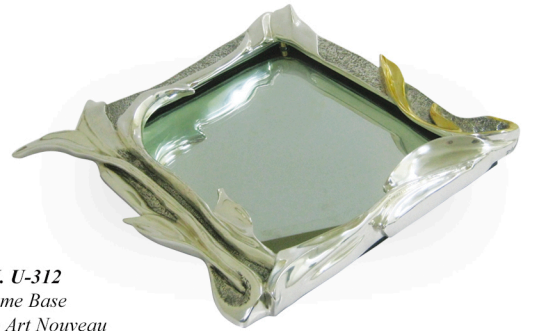

SKU. U-312
Perfume Base
Perfumero Art Nouveau
32.00 cm, 2.40 kg.
12.60 in, 5.29 lb.