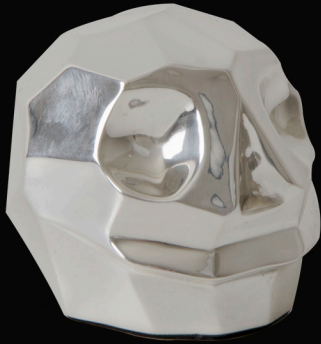

LIMITED EDITION

SKU. RV34

Bachira

Bachira

11.80 x 4.00 x 6.80 cm, 240 gr.

4.65 x 1.57 x 2.68 in, 0.52 lb.

Pedro Ramirez Vazquez

PEDRO RAMIREZ VAZQUEZ