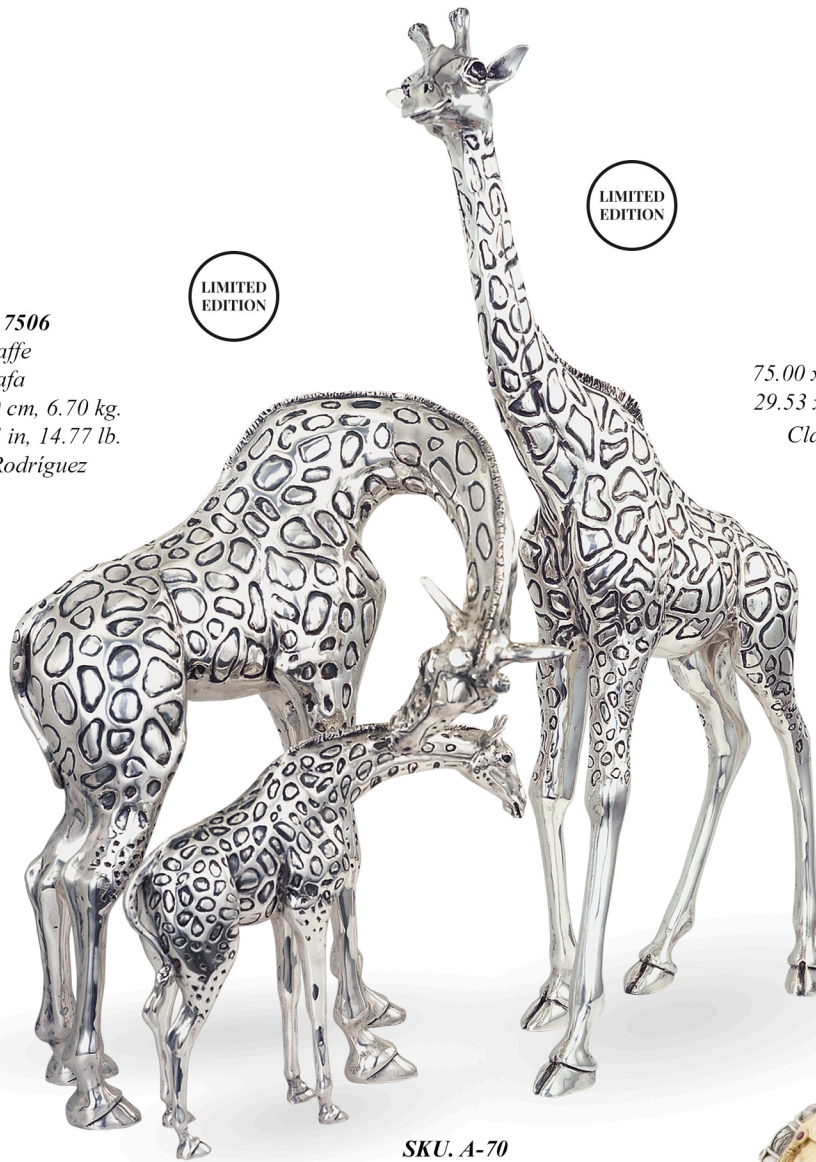

LIMITED EDITION

SKU. 7514
Lion
León
72.00 x 40.00 x 72.00 cm, 50.00 kg.
28.35 x 15.75 x 28.35 in, 110.23 lb.
Claudio Rodríguez

LIMITED EDITION

SKU. 7502
Lion
León
25.00 x 56.00 cm, 13.70 kg.
9.84 x 22.05 in, 30.20 lb.
Claudio Rodríguez

SKU. A-57
Lion
León
15.00 x 27.00 cm, 2.60 kg.
5.91 x 10.63 in, 5.73 lb.
Claudio Rodríguez

SKU. A-59
Lion
León
22.00 x 23.00 cm, 2.60 kg.
8.66 x 9.06 in, 5.73 lb.
Claudio Rodríguez

SKU. A-58
Lion
León
18.00 x 26.00 cm, 2.60 kg.
7.09 x 10.24 in, 5.73 lb.
Claudio Rodríguez

SKU. 7506
Giraffe
Jirafa
48.80 x 35.40 cm, 6.70 kg.
19.21 x 13.94 in, 14.77 lb.
Claudio Rodríguez

LIMITED
EDITION

LIMITED
EDITION

SKU. 7507
Giraffe
Jirafa
75.00 x 46.00 cm, 7.00 kg.
29.53 x 18.11 in, 15.43 lb.
Claudio Rodríguez