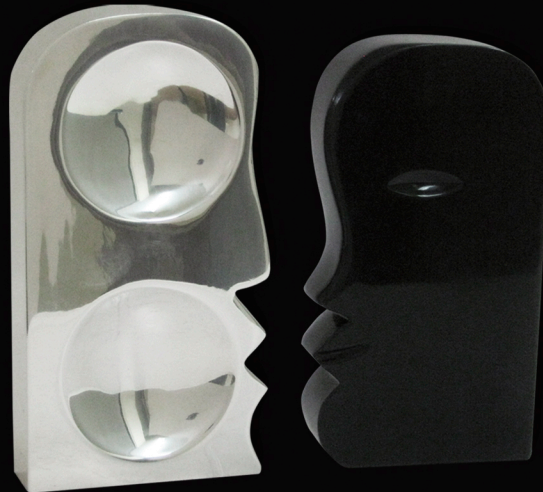

10.00 x 15.00 cm, 940 gr.
3.94 x 5.91 in, 2.07 lb.

LIMITED EDITION

SKU. RV01

Kissing Heads
Caras

22.50 x 22.00 cm, 2.800 kg.
8.86 x 8.66 in, 6.17 lb.

LIMITED EDITION

SKU. RV04

Motion
Movimiento