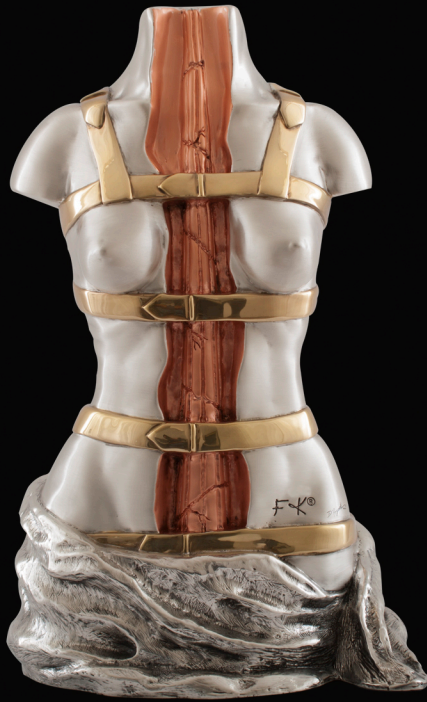

SKU. FK01
The Broken Column
La Columna Rota
45.00 x 26.50 cm, 11.00 kg.
17.72 x 10.43 in, 24.25 lb.